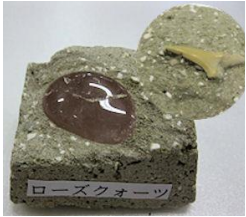

選べる体験メニュー

入館料で **1回無料** ※追加は1回200円

①ミニ発掘

所要時間：約10分

土のかたまりの中に入っている【化石】【磨き石】【原石】を掘り出します。何が出来るかは楽しみ！

②化石すくい

所要時間：約5分

カゴの中に入っている小さなクリスタル、アンモナイト、サメの歯などをスプーンですくいます。

③レプリカ作り

アンモナイト

タカハシホタテ

所要時間：約1時間

タカハシホタテ

アンモナイトどちらかの型に「せっこう」を流し込み本物そっくりの複製品を作ります。

④月替わりお楽しみ体験メニュー

- 5月 サメの歯ストラップ
- 6月 天然木のキーホルダー
- 7月 エコ・化石マグネット
- 9月 プラバンでピンバッジ
- 10月 恐竜入りバスボム作り

体験時間：約15分

これ以外の種類も入っています

通常のミニ発掘よりも特別大きいものや貴重な化石、クリスタルが埋まっています。

【第1弾】4～7月

【第2弾】8～11月